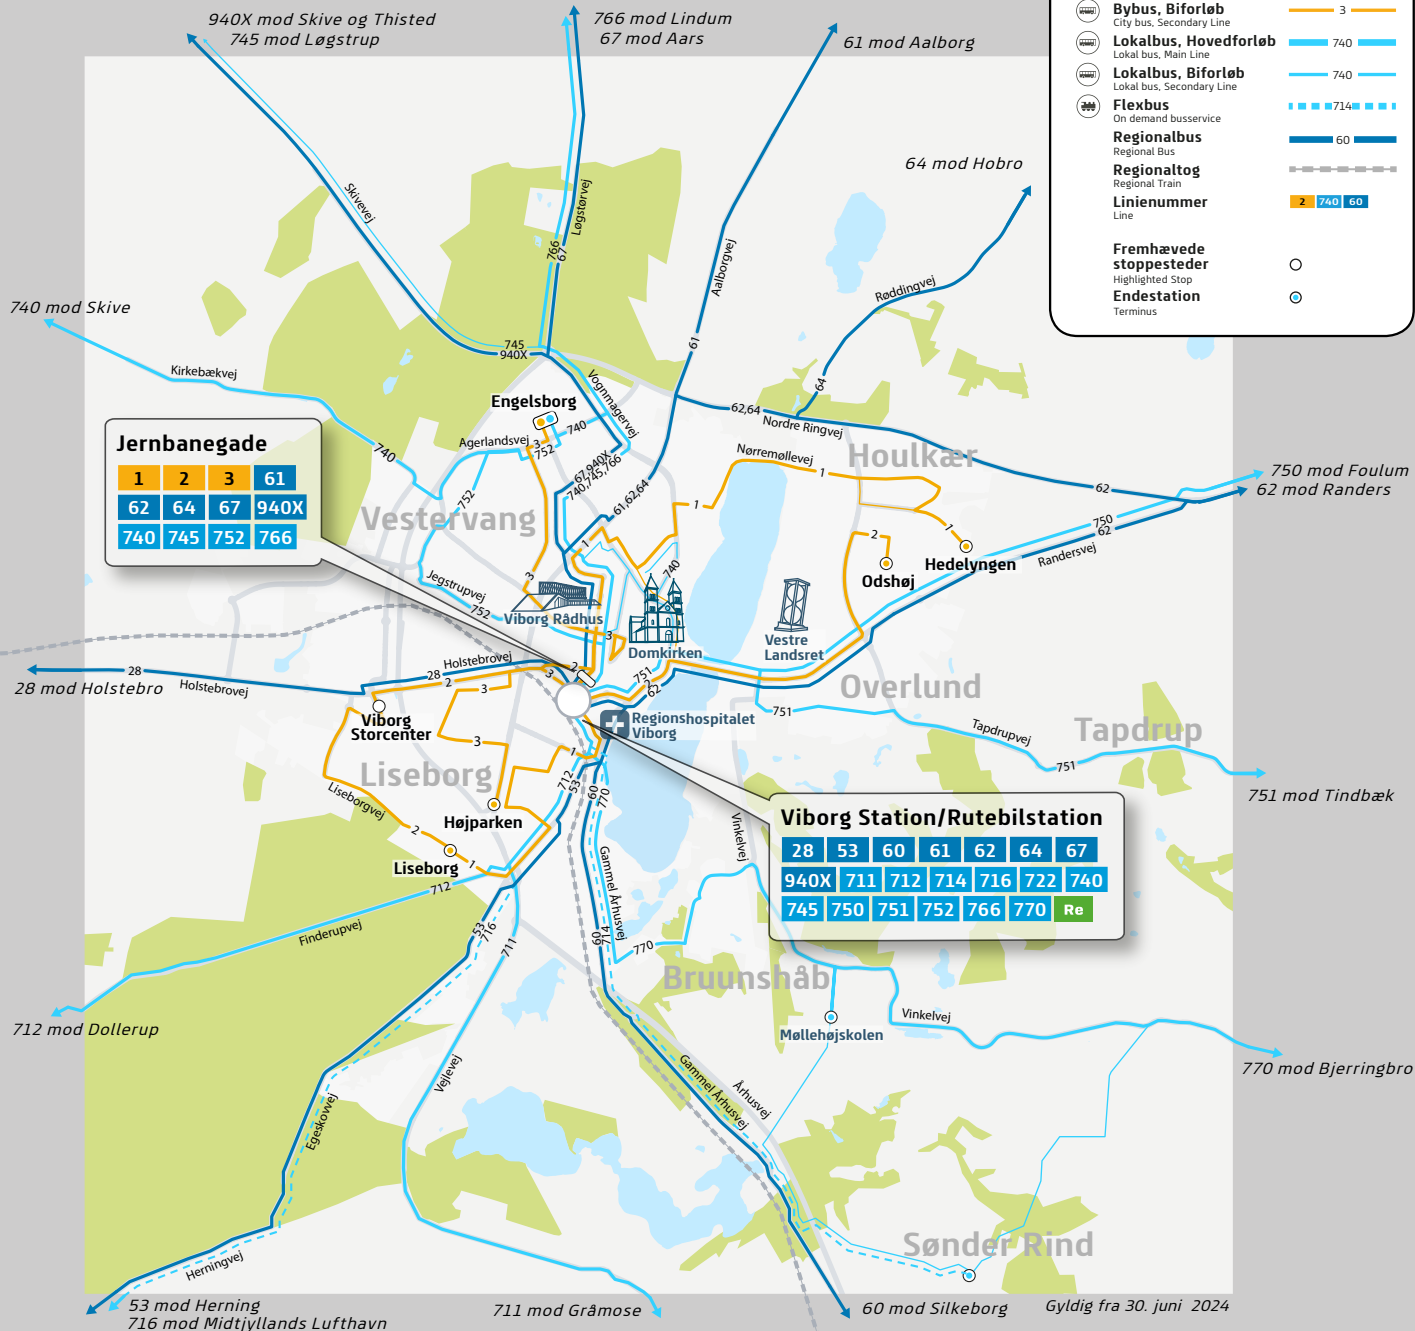

# Rutekort Viborg by

## Signaturer

-  **Bybus, Hovedforløb** City bus, Main Line 3
-  **Bybus, Biforløb** City bus, Secondary Line 3
-  **Lokalbus, Hovedforløb** Lokal bus, Main Line 740
-  **Lokalbus, Biforløb** Lokal bus, Secondary Line 740
-  **Flexbus** On demand busservice 714
-  **Regionalbus** Regional Bus 60
-  **Regionaltog** Regional Train
- Linienummer** Line 2 740 60
-  **Fremhævede stoppesteder** Highlighted Stop
-  **Endestation** Terminus

### Viborg Station/Rutebilstation

28	53	60	61	62	64	67
940X	711	712	714	716	722	740
745	750	751	752	766	770	Re

Gyldig fra 30. juni 2024