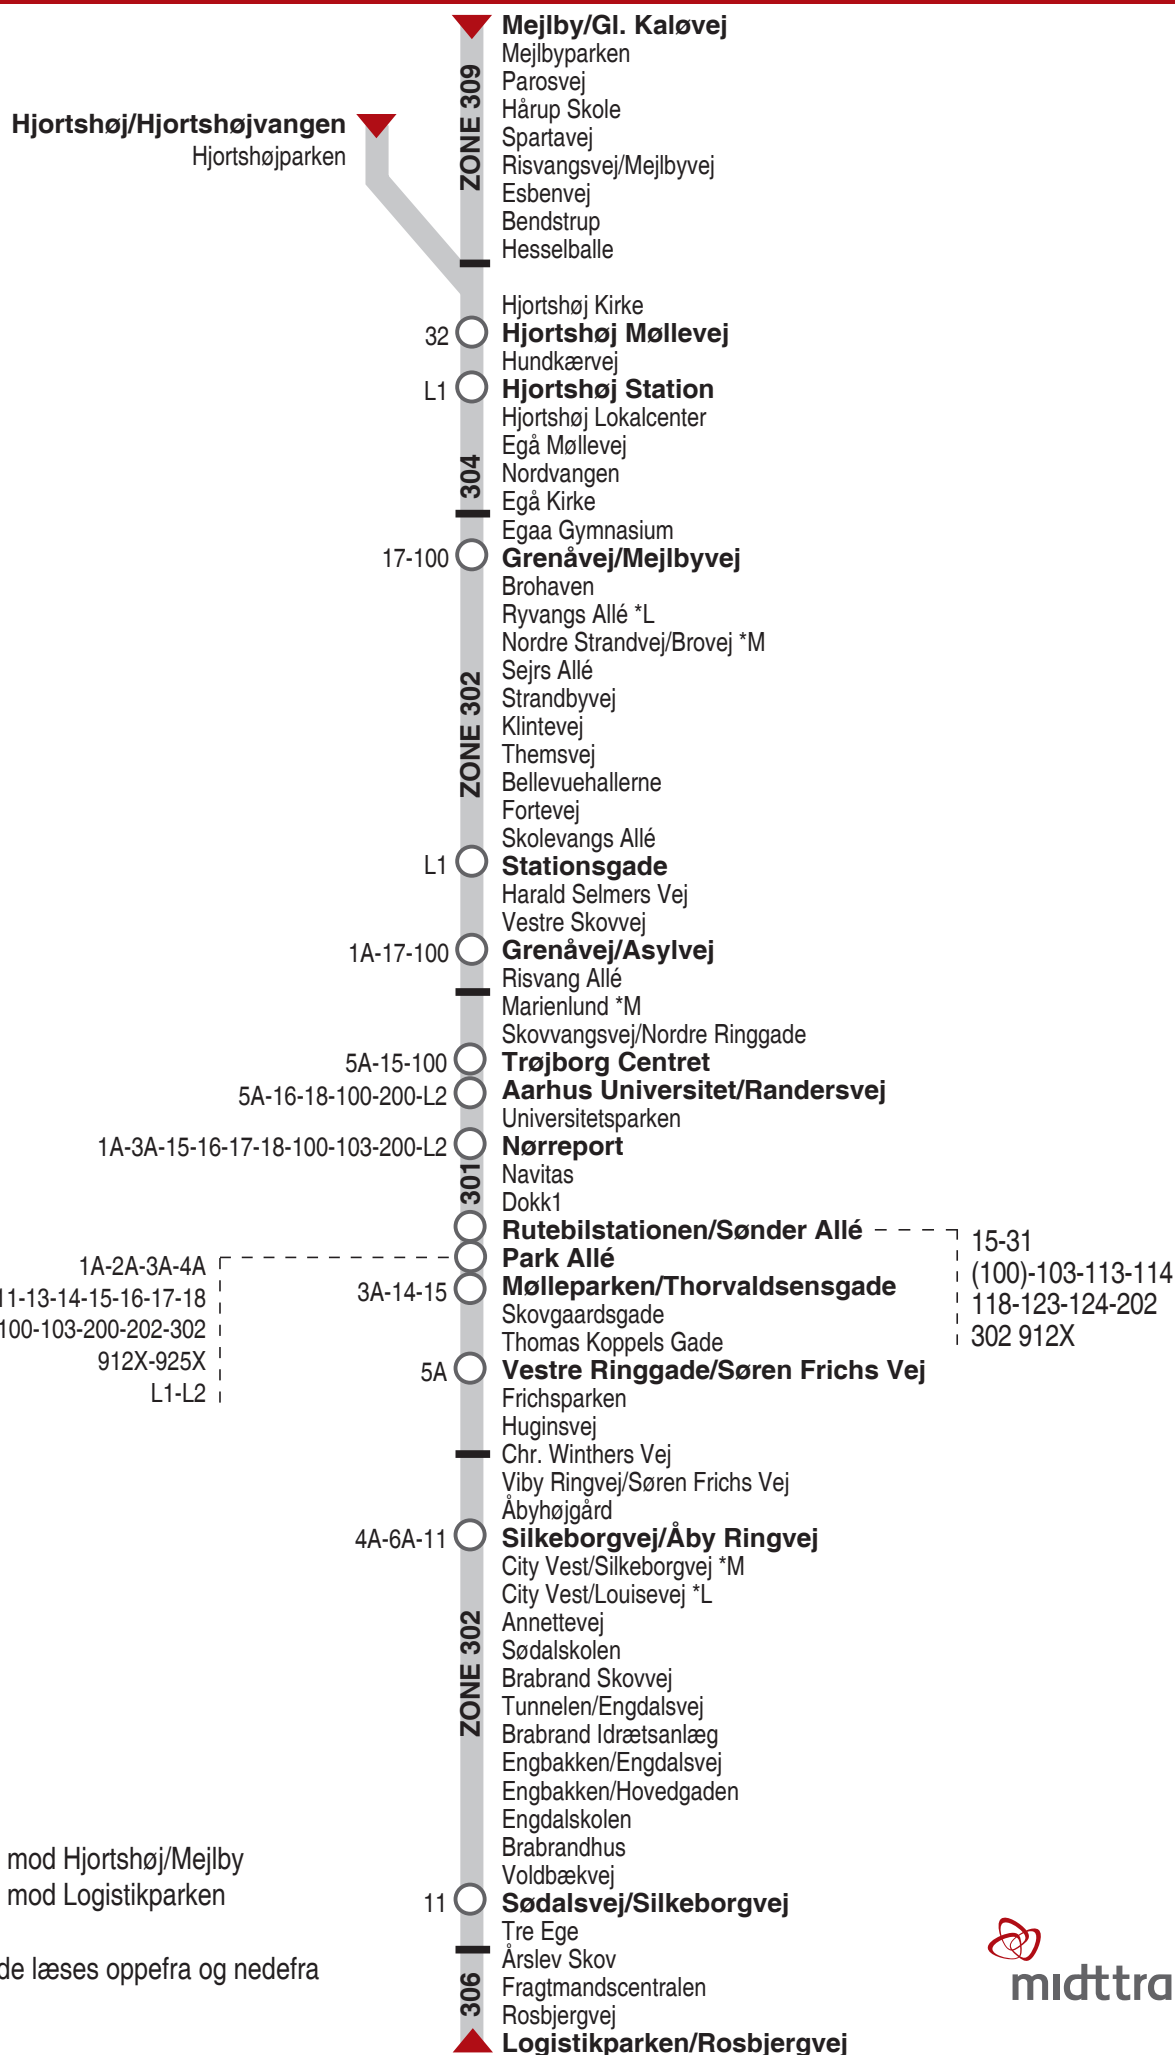

12 Mejlby / Hjortshøj - Logistikparken

*M Kun stop mod Hjortshøj/Mejlby
*L Kun stop mod Logistikparken

Listen kan både læses oppefra og nedefra