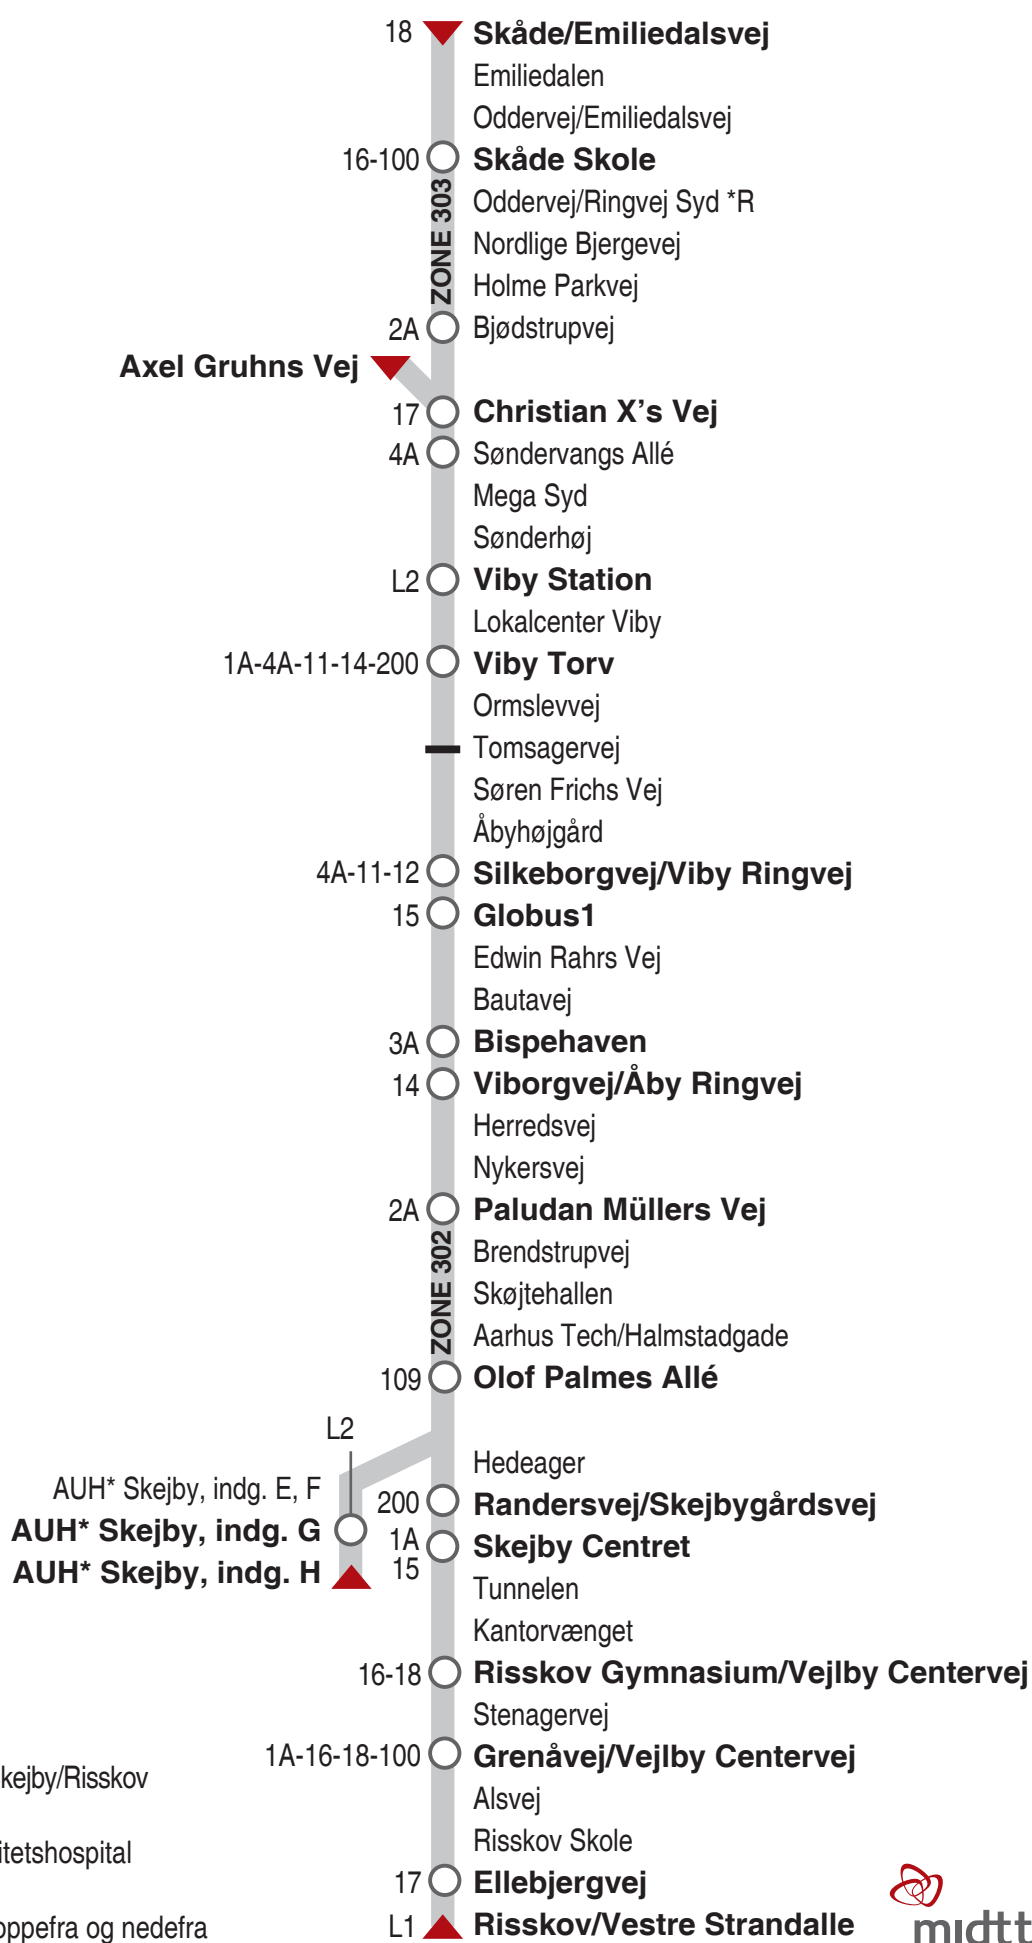

6A Skåde / Holme - Ringvejen - AUH* Skejby / Risskov

*R Kun stop mod AUH Skejby/Risskov

*AUH = Aarhus Universitetshospital

Listen kan både læses oppefra og nedefra