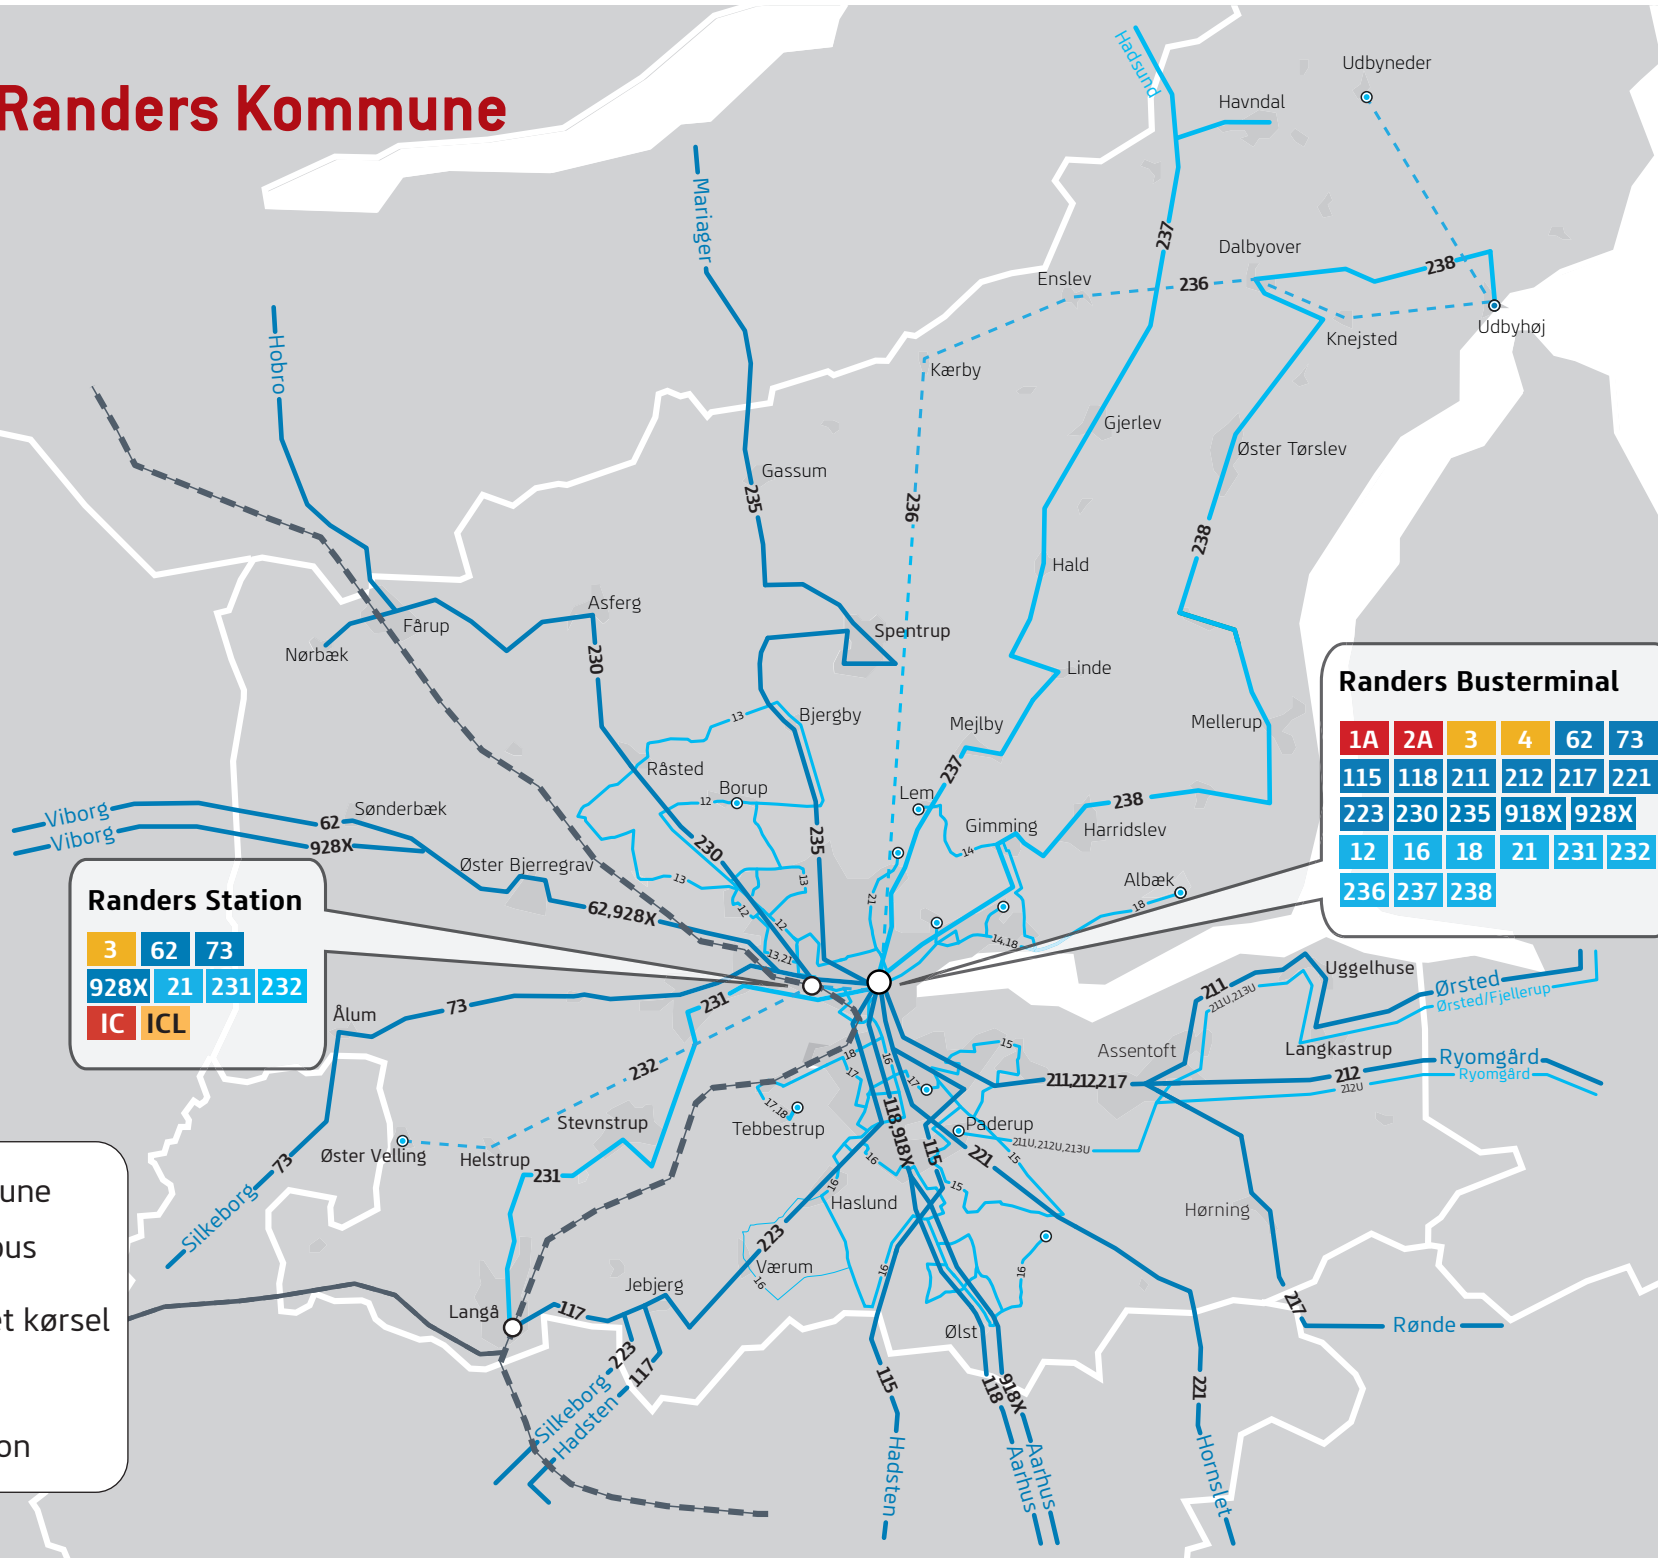

# Rutekort Randers by

## Busserne i Randers Kommune får nye ruter og køreplaner

**28. juni**

Regionale ruter og de større lokalruter ændres

**9. august**

Bybusser og de mindre lokalruter ændres

Tjek de nye ruter og tider på [midtrafik.dk/randers](http://midtrafik.dk/randers)

RANDERS

midtrafik

# Rutekort Randers Kommune

**Randers Station**

3	62	73
928X	21	231 232
IC	ICL	

**Randers Busterminal**

1A	2A	3	4	62	73
115	118	211	212	217	221
223	230	235	918X	928X	
12	16	18	21	231	232
236	237	238			

**Randers Kommune**