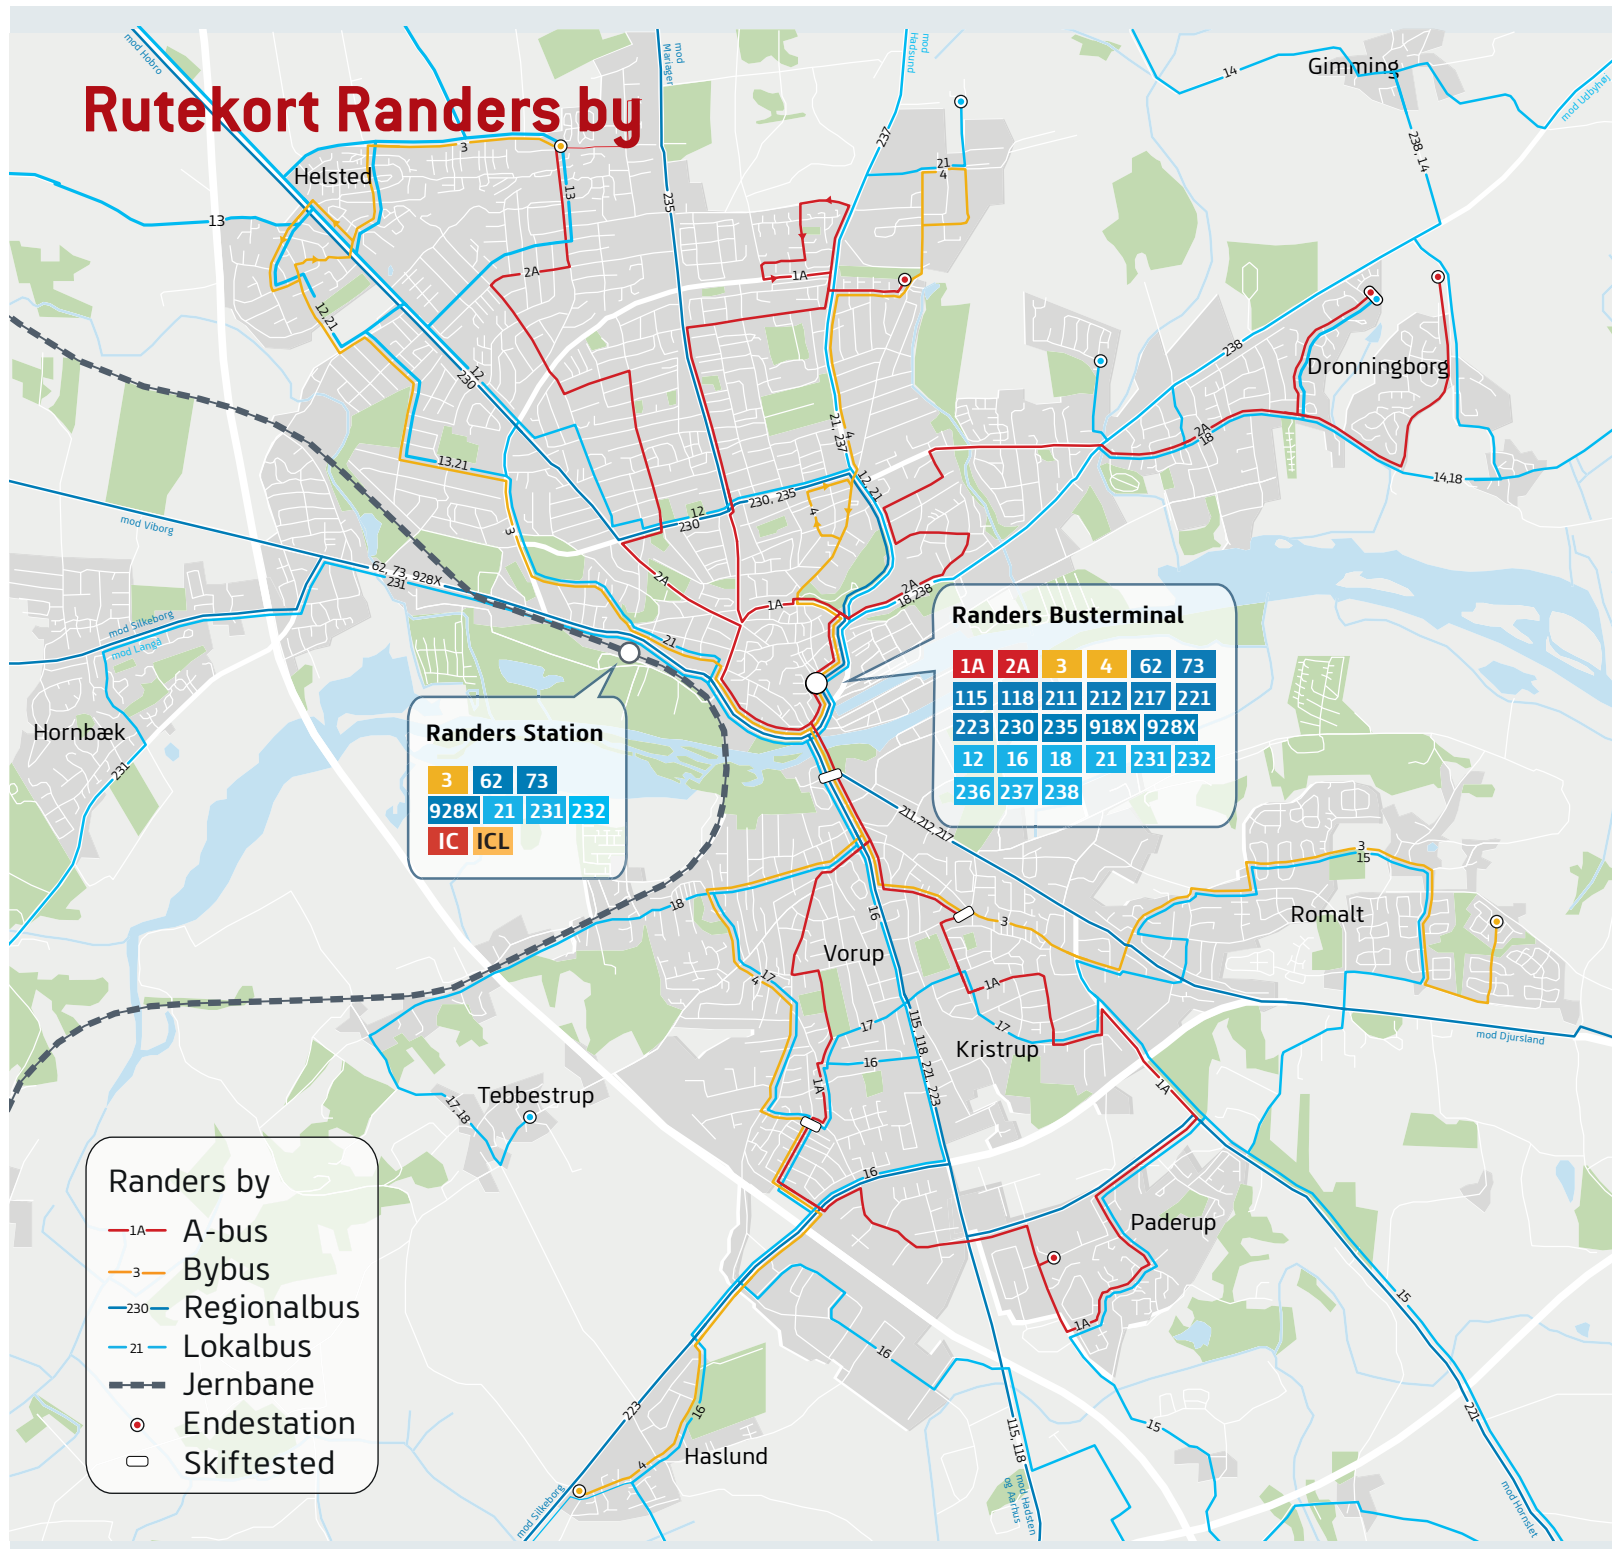

# Rutekort Randers by

## Busserne i Randers Kommune får nye ruter og køreplaner

**28. juni**

Regionale ruter og de større lokalruter ændres

**9. august**

Bybusser og de mindre lokalruter ændres

Tjek de nye ruter og tider på [midtrafik.dk/randers](http://midtrafik.dk/randers)

RANDERS

midtrafik

# Rutekort Randers Kommune

**Randers Station**

3	62	73
928X	21	231 232
IC	ICL	

**Randers Busterminal**

1A	2A	3	4	62	73
115	118	211	212	217	221
223	230	235	918X	928X	
12	16	18	21	231	232
236	237	238			

**Randers Kommune**