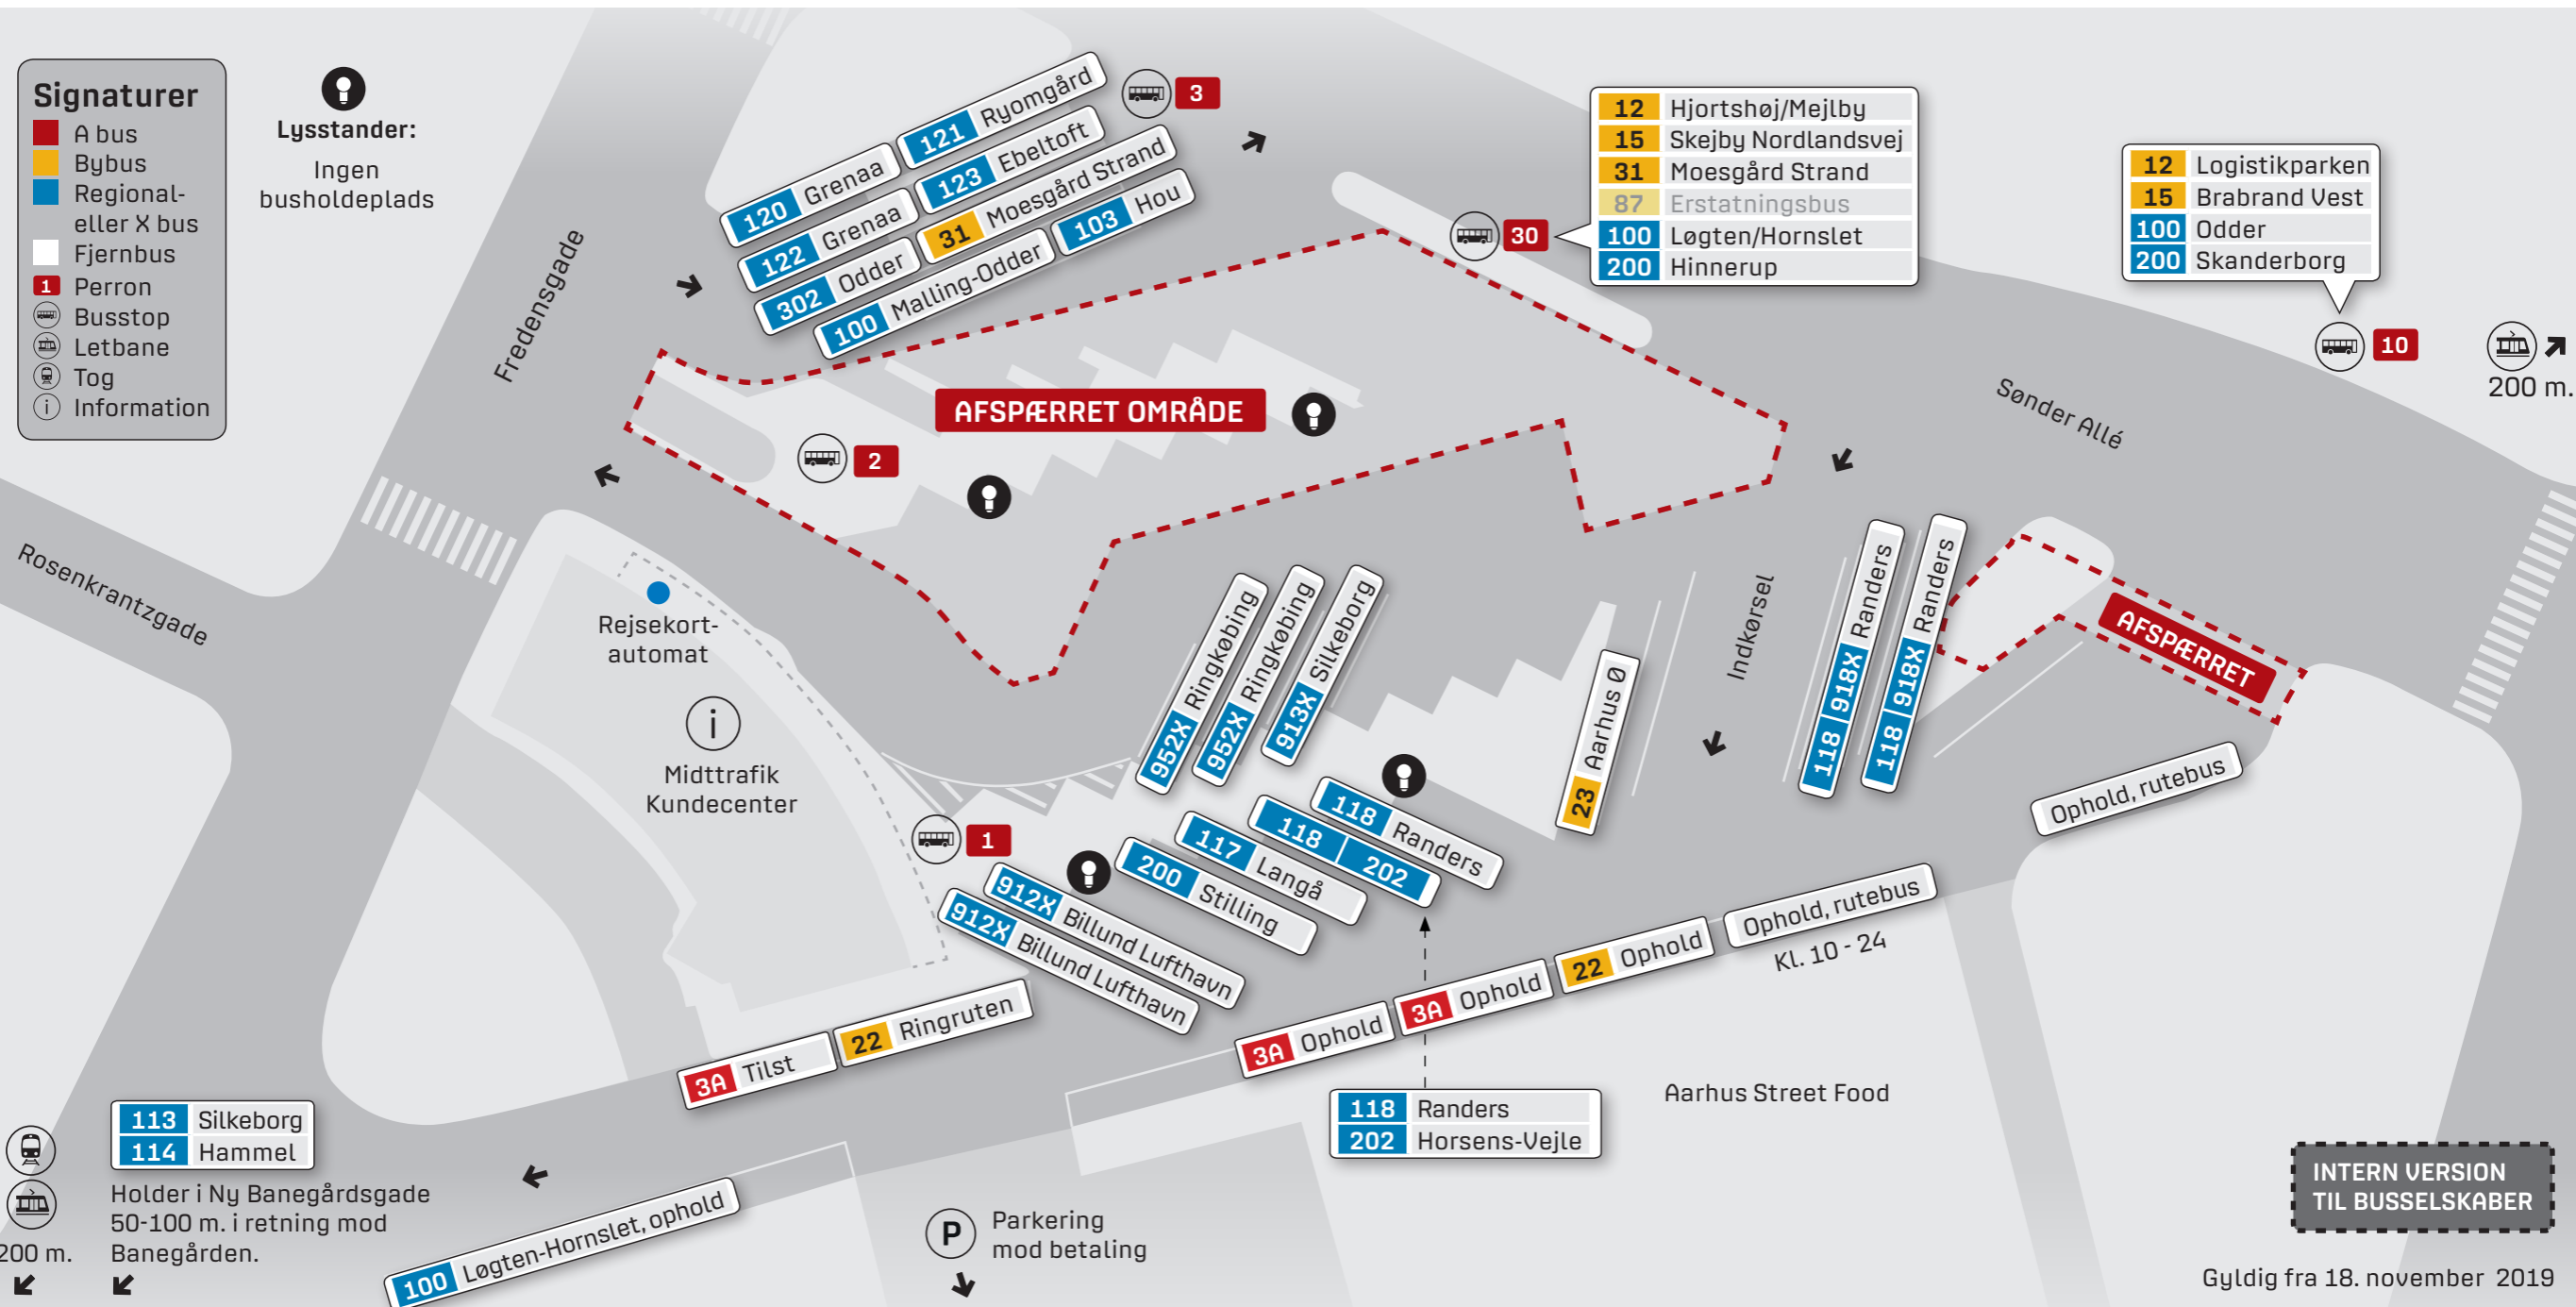

Aarhus Rutebilstation

Signaturer

- A bus
- Bybus
- Regional- eller X bus
- Fjernbus
- Perron
- Busstop
- Letbane
- Tog
- Information

Lysstænder:
Ingen busholdeplads

- 120 Grenaa
- 121 Ryomgård
- 122 Grenaa
- 123 Ebeltoft
- 302 Odder
- 31 Moesgård Strand
- 100 Malling-Odder
- 103 Hou

- 12 Hjortshøj/Mejlby
- 15 Skejby Nordlandsvej
- 31 Moesgård Strand
- 87 Erstatningsbus
- 100 Løgten/Hornslet
- 200 Hinnerup

- 12 Logistikparken
- 15 Brabrand Vest
- 100 Odder
- 200 Skanderborg

AFSPÆRRET OMRÅDE

AFSPÆRRET

- 113 Silkeborg
- 114 Hammel

Holder i Ny Banegårdsgade
50-100 m. i retning mod
Banegården.

100 Løgten-Hornslet, ophold

3A Tilst

22 Ringruten

P Parkering mod betaling

3A Ophold

3A Ophold

22 Ophold

Ophold, rutebus KL. 10 - 24

118 Randers

202 Horsens-Vejle

Aarhus Street Food

**INTERN VERSION
TIL BUSESLSKABER**