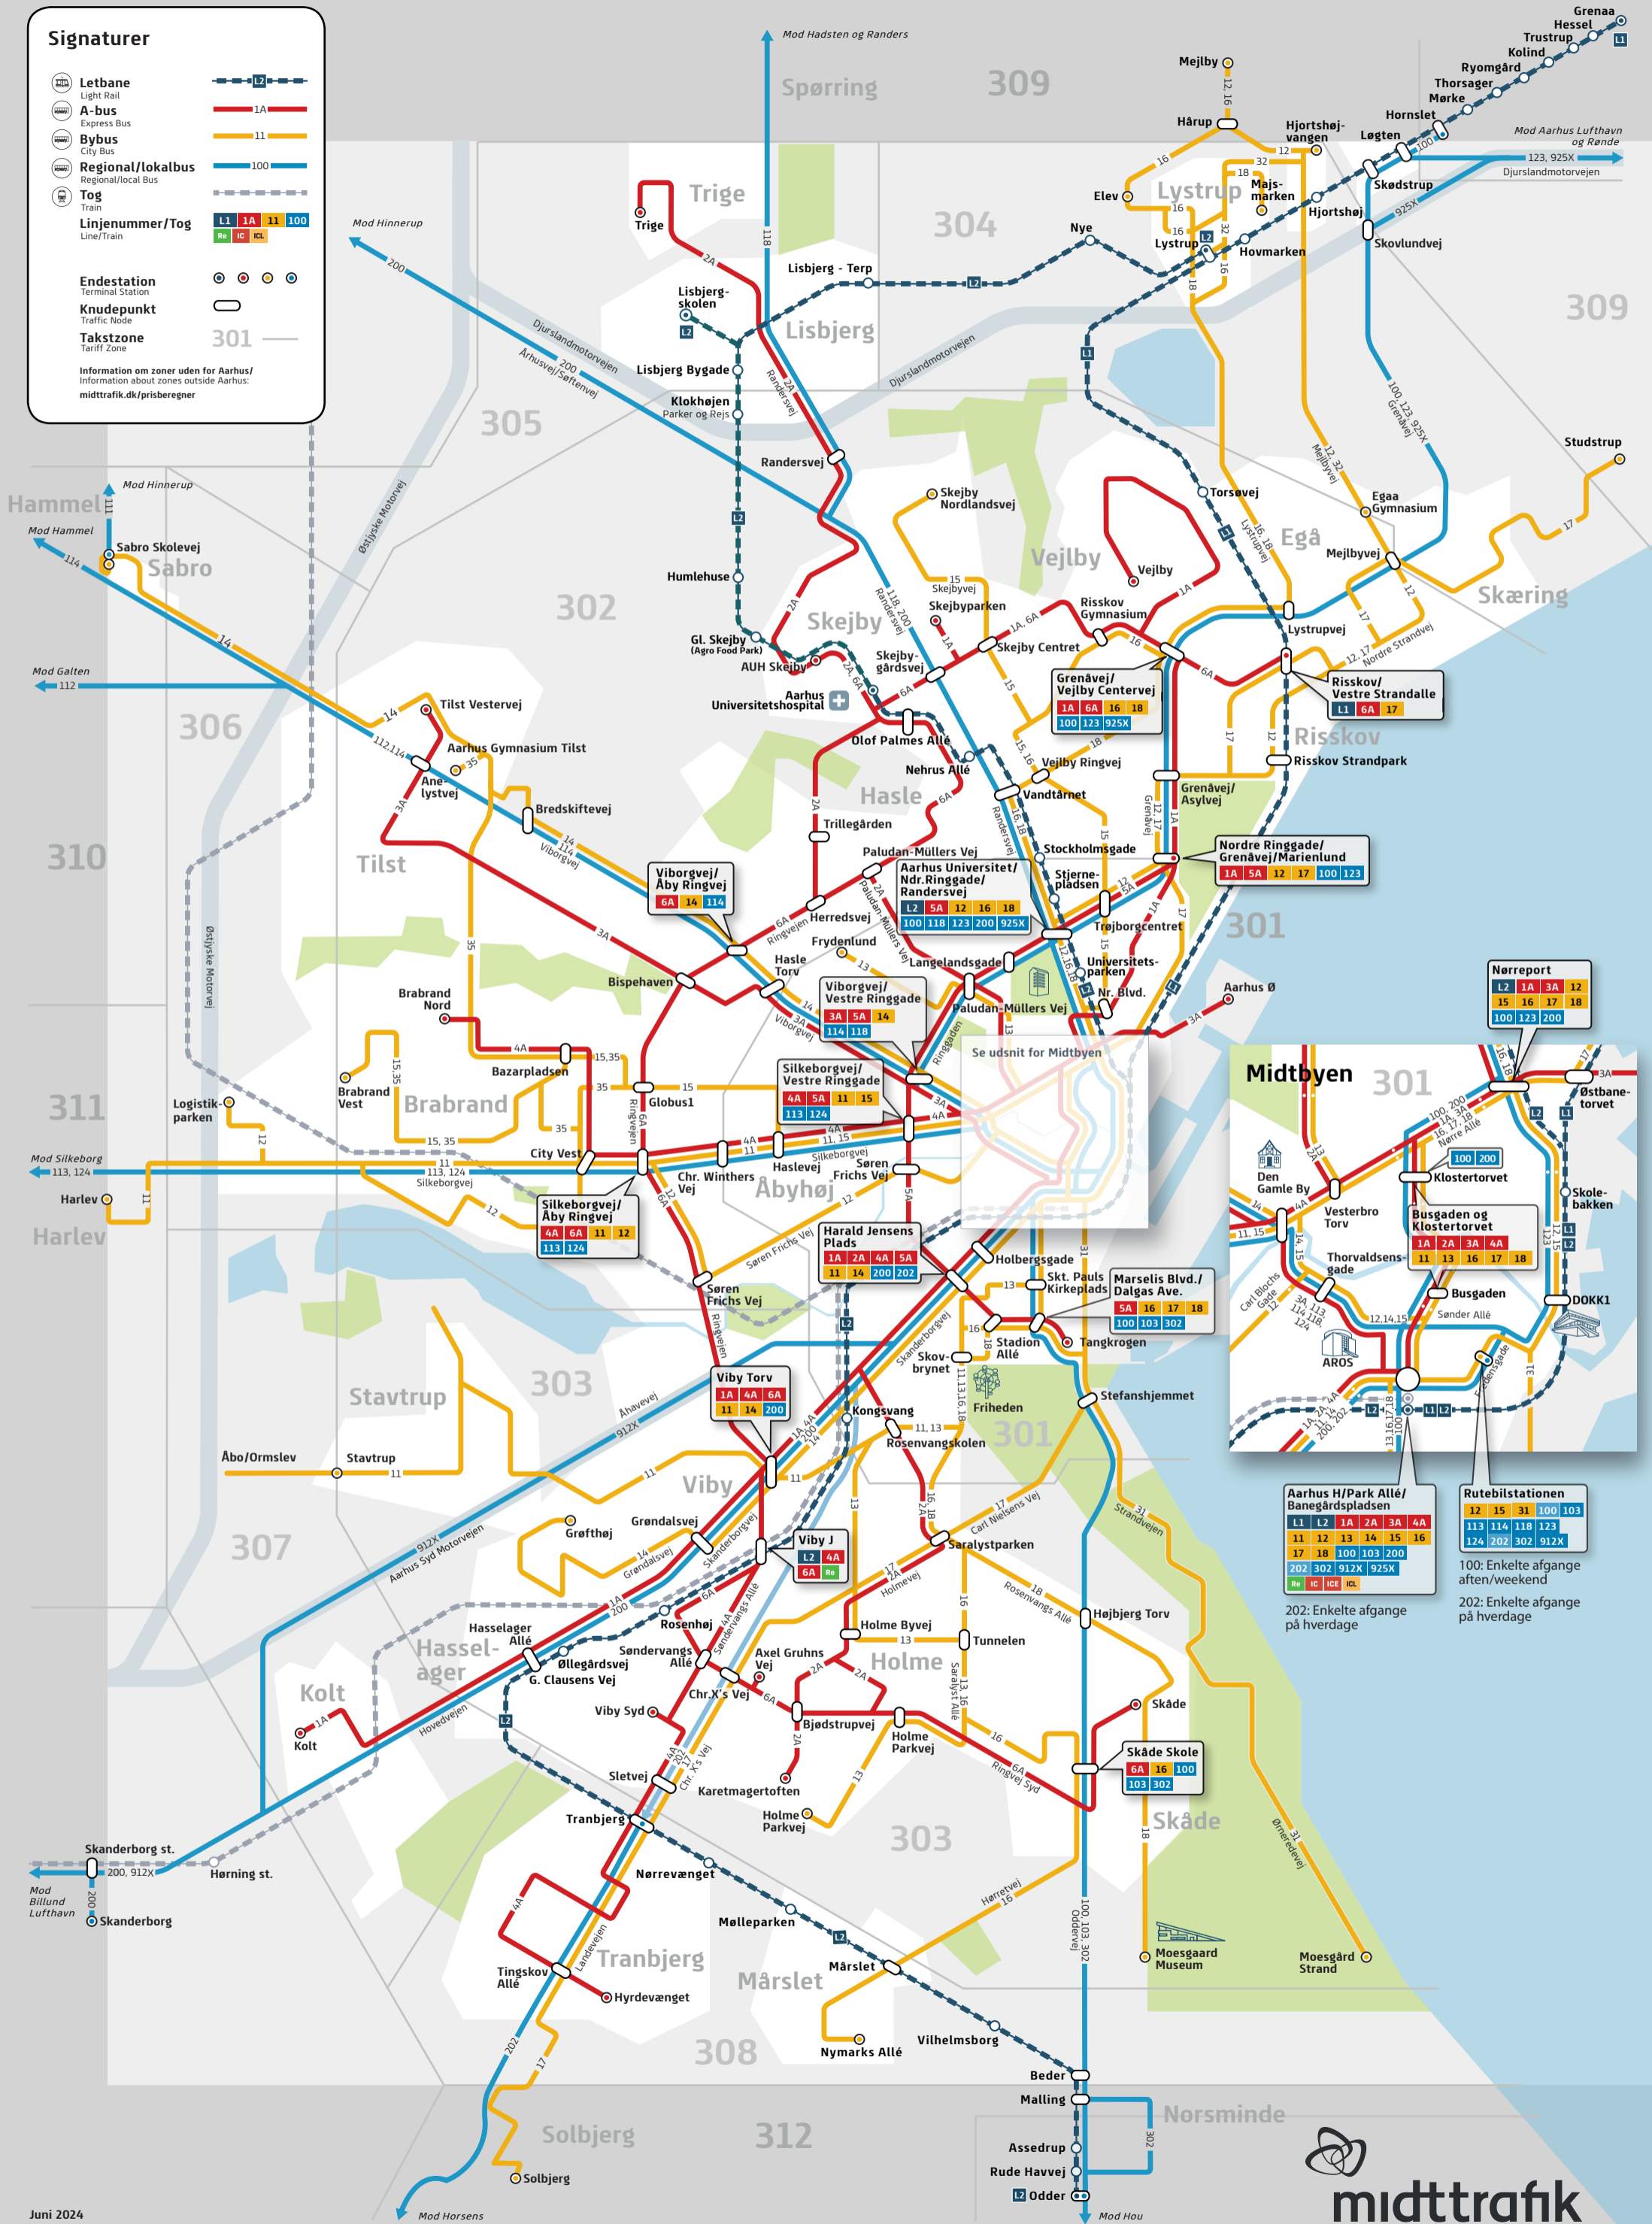

Rutezonekort Aarhus

Signaturer

- Letbane**
Light Rail
 - A-bus**
Express Bus
 - Bybus**
City Bus
 - Regional/lokalbus**
Regional/local Bus
 - Tog**
Train
 - Linjenummer/Tog**
Line/Train
 - Endestation**
Terminal Station
 - Knudepunkt**
Traffic Node
 - Takstzone**
Tariff Zone
- Information om zoner uden for Aarhus/
Information about zones outside Aarhus:
midtrafik.dk/prisberegner

Linje	1A	2A	3A	4A
100	12	15	31	100
103	113	114	118	123
124	202	302	302	912X

100: Enkelte afgange aften/weekend
202: Enkelte afgange på hverdage

Linje	1A	2A	3A	4A
12	15	16	17	18
100	103	202	302	912X

100: Enkelte afgange aften/weekend
202: Enkelte afgange på hverdage