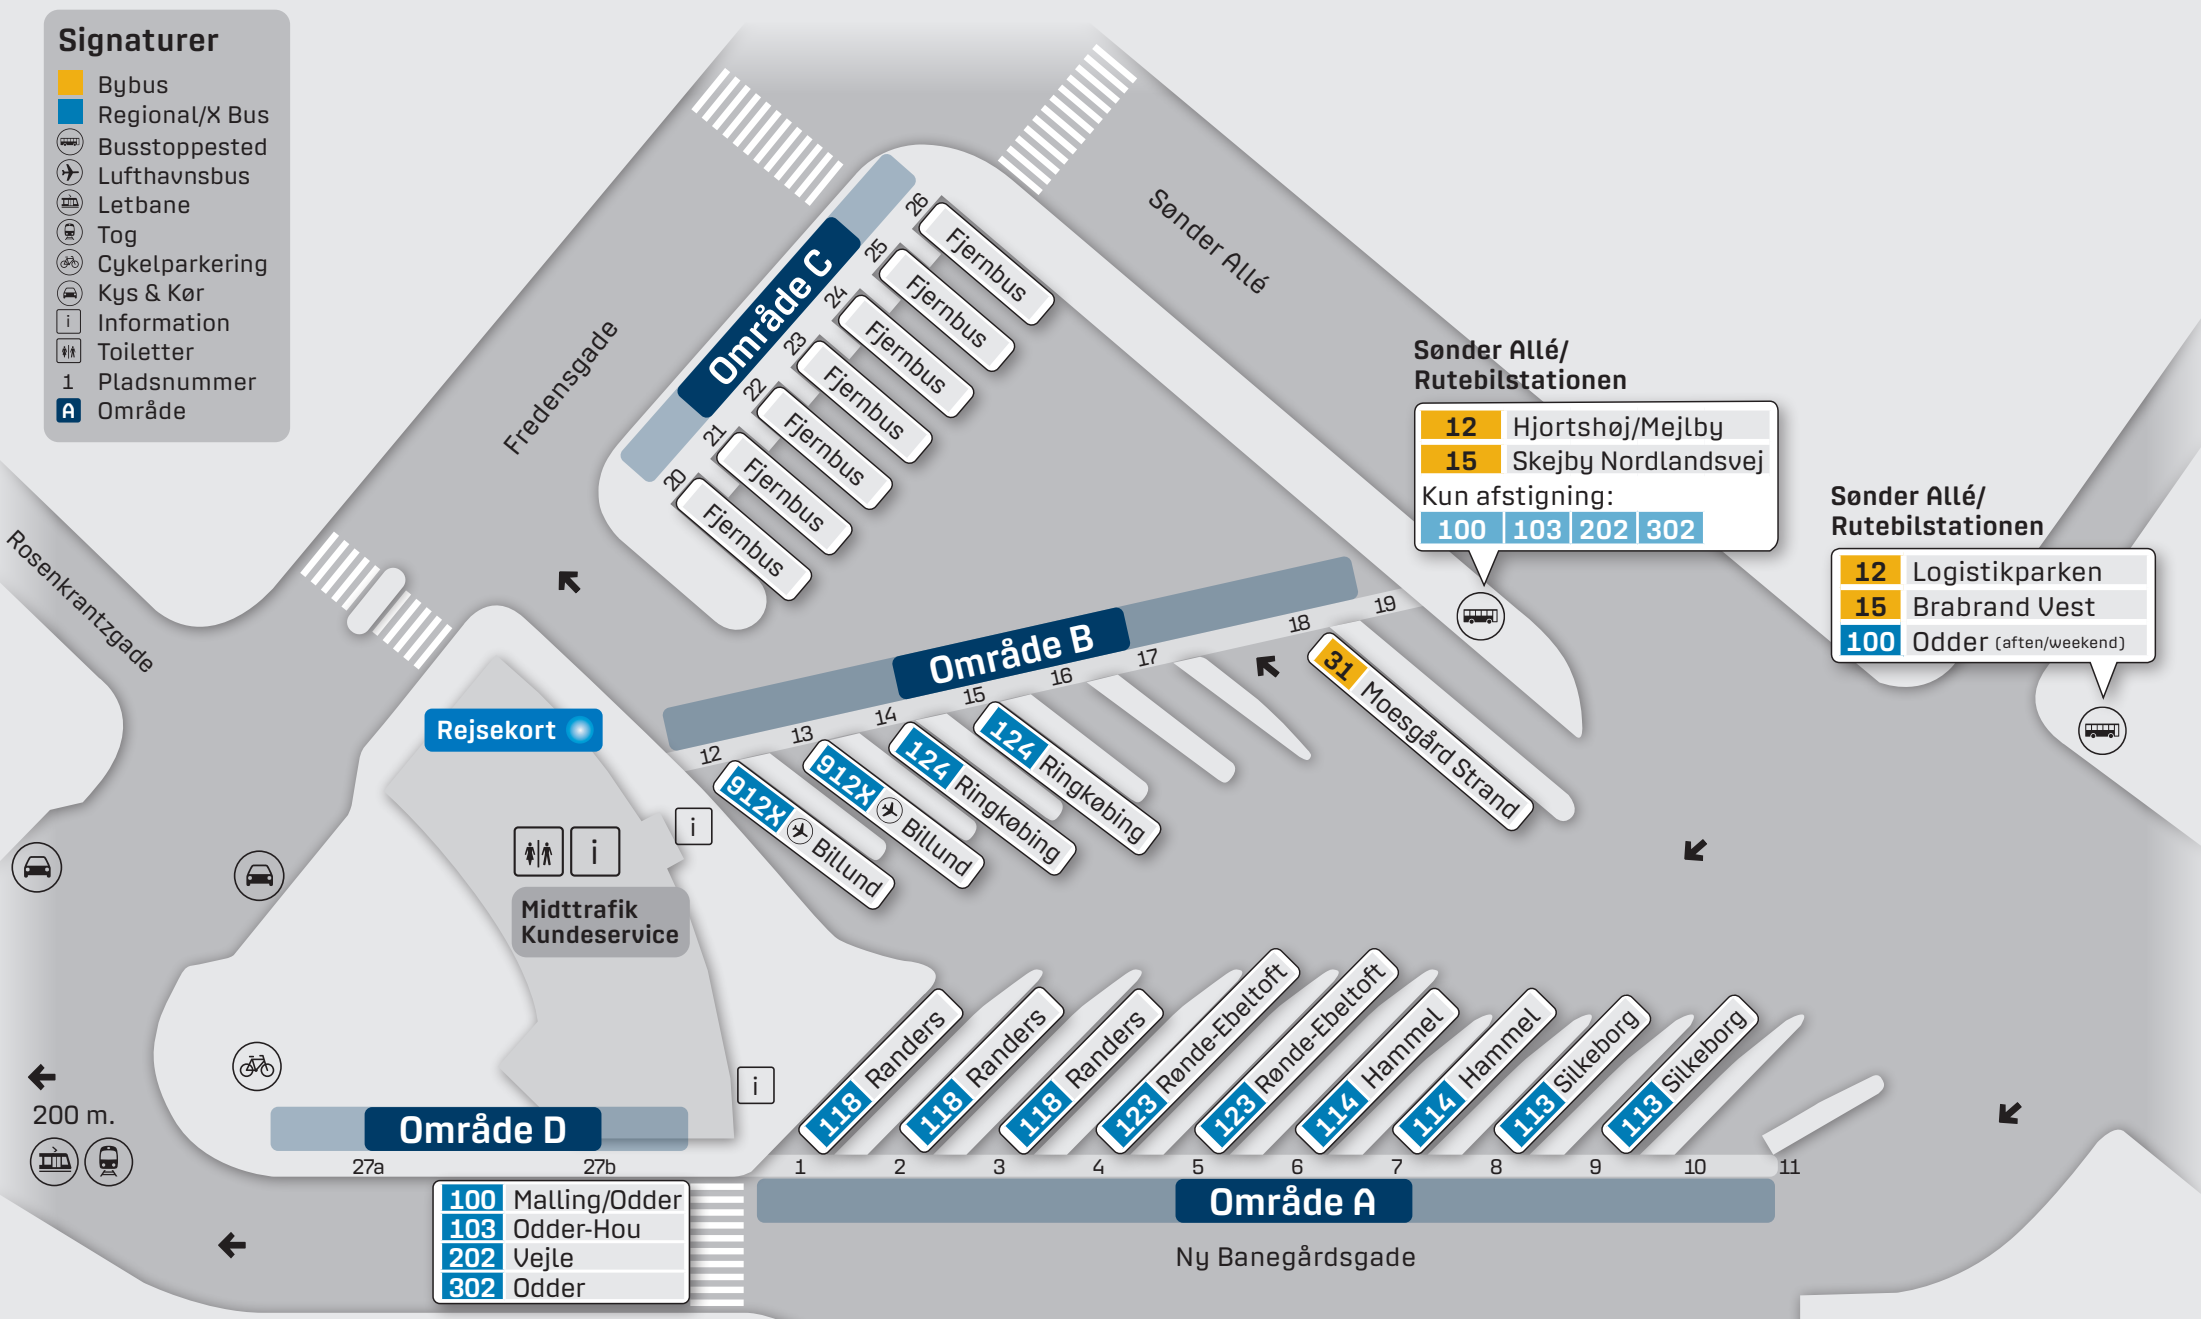

# Aarhus Rutebilstation fra og med 12. august 2024

- Signaturer**
- Bybus
  - Regional/X Bus
  - Busstoppested
  - Lufthavnsbus
  - Letbane
  - Tog
  - Cykelparkering
  - Kys & Kør
  - Information
  - Toiletter
  - 1 Pladsnummer
  - A Område

### Sønder Allé/ Rutebilstationen

- 12 Logistikparken
- 15 Brabrand Vest
- 100 Odder (aften/weekend)

Rejsekort

Midttrafik  
Kundeservice

### Område D

- 100 Malling/Odder
- 103 Odder-Hou
- 202 Vejle
- 302 Odder

### Område A

Ny Banegårdsgade

200 m.