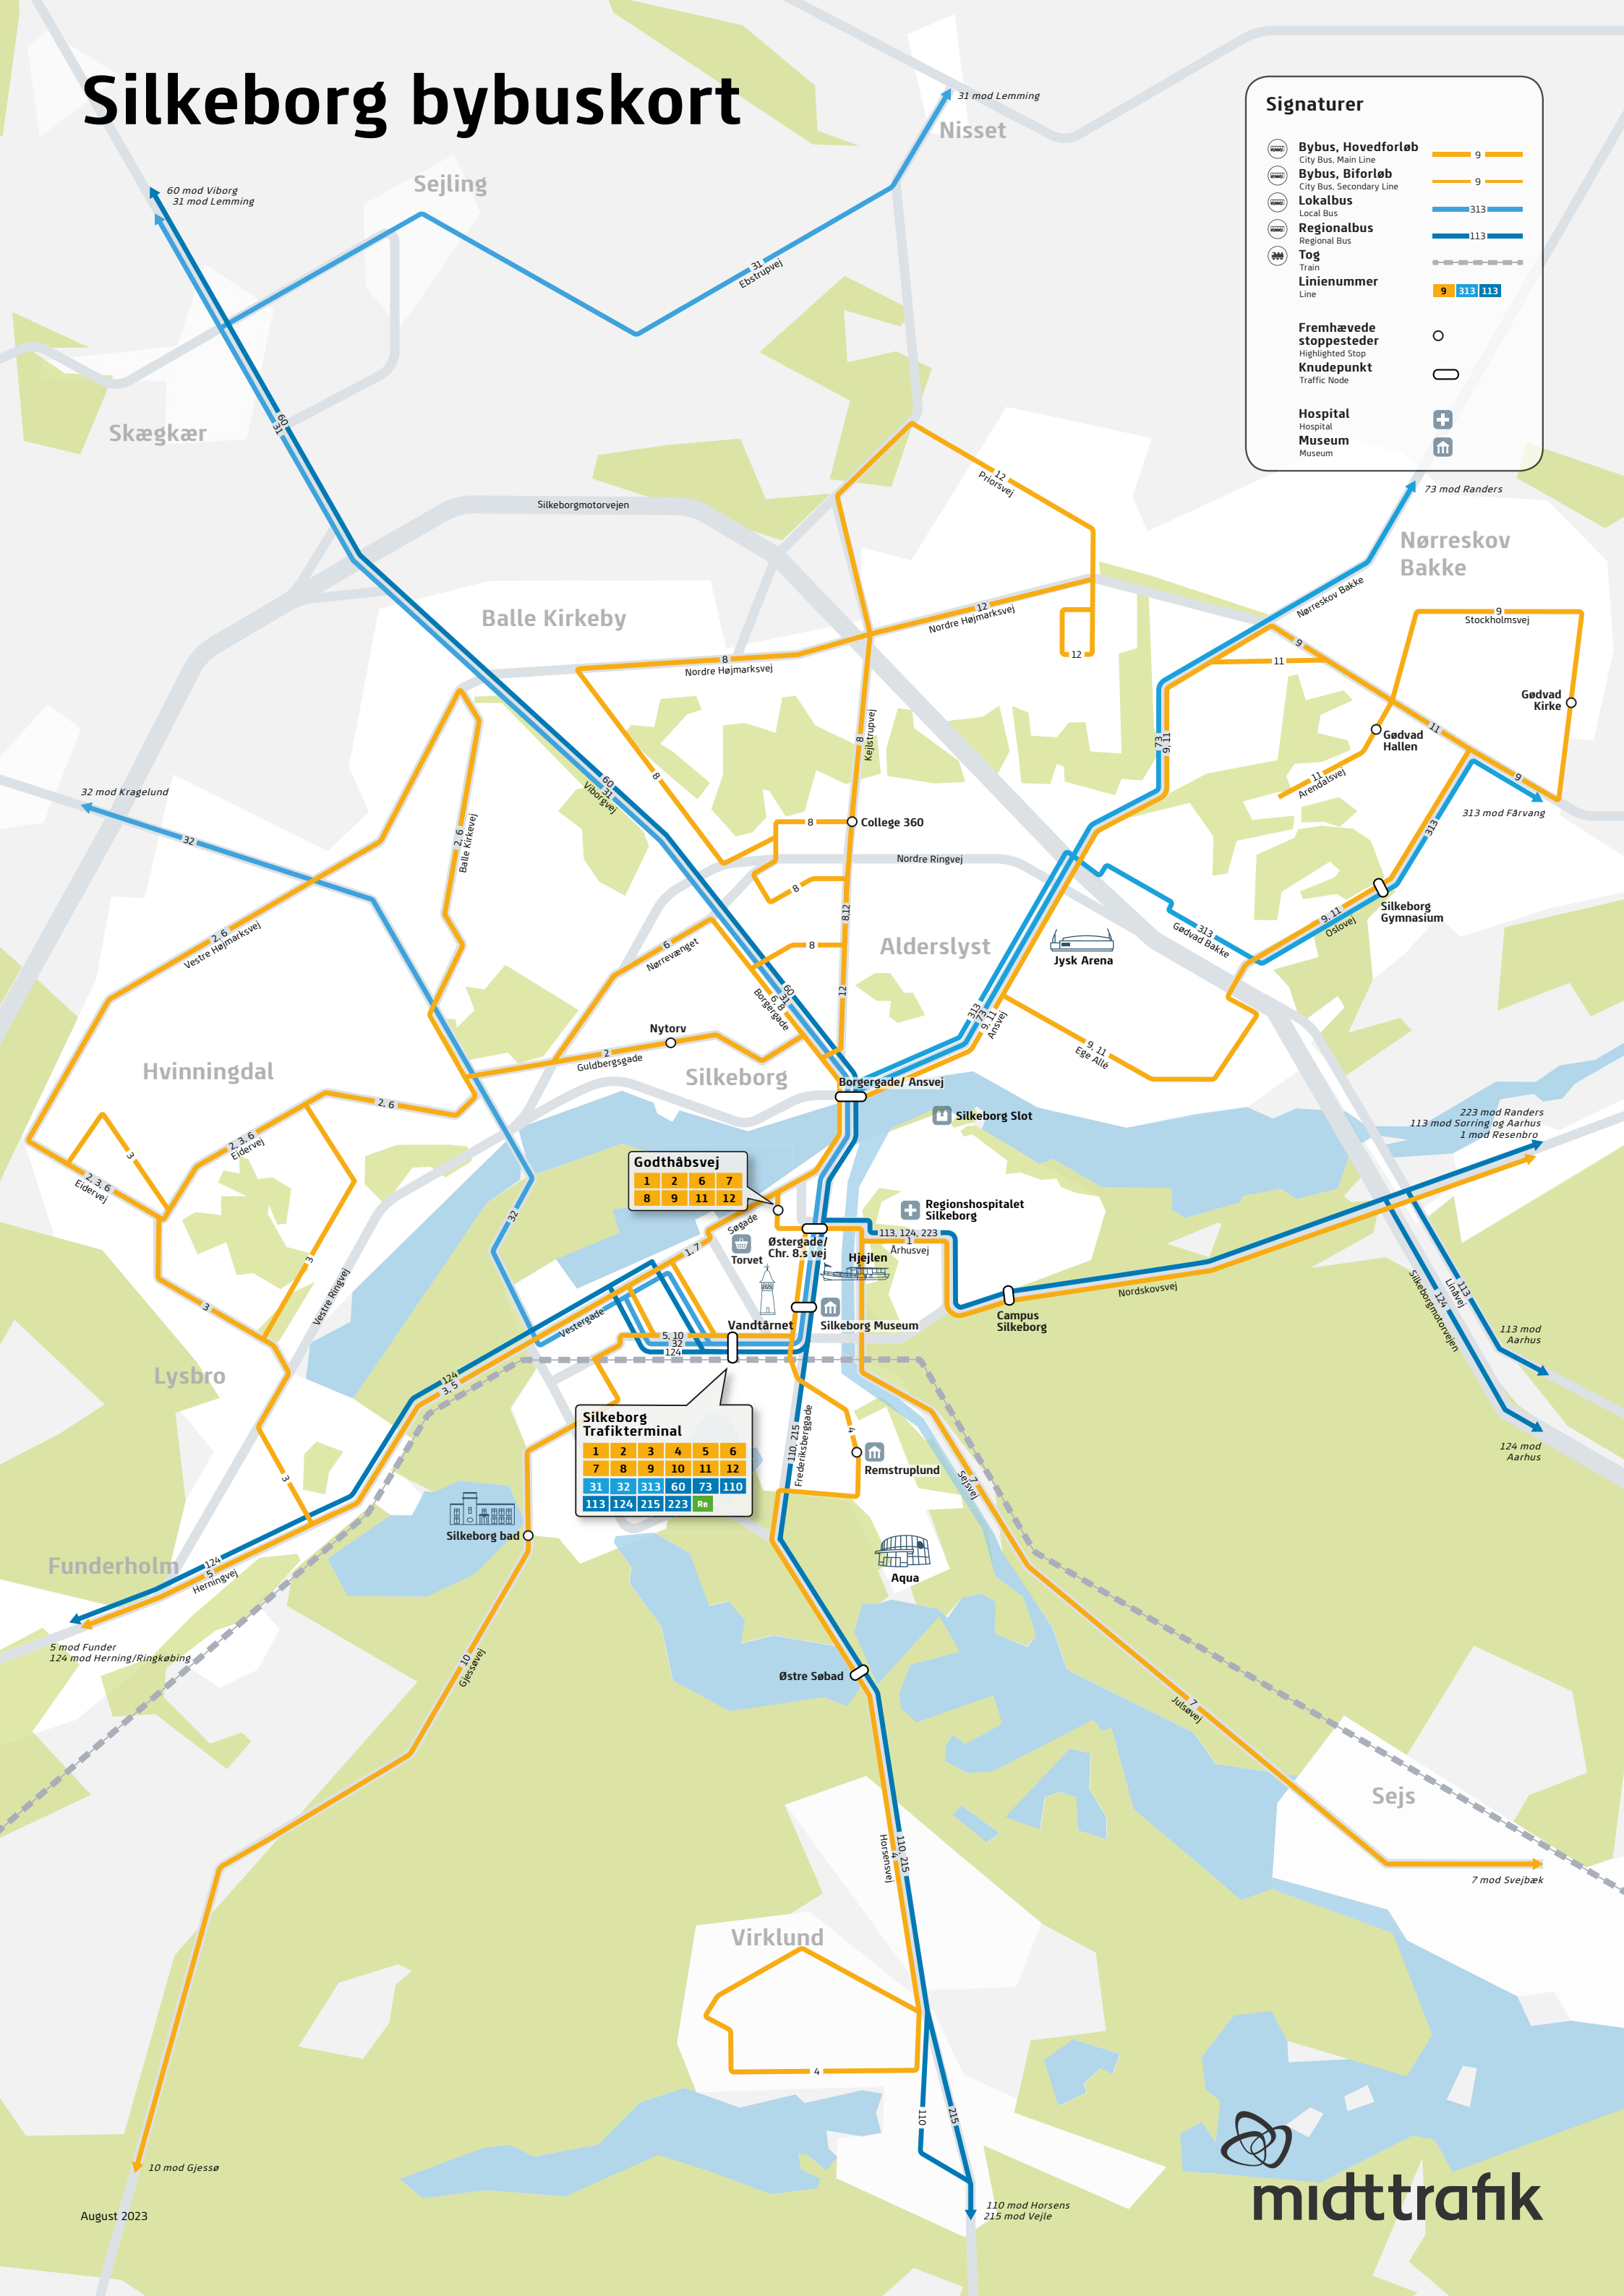

Silkeborg bybuskort

Signaturer

- Bybus, Hovedforløb** City Bus, Main Line — 9
- Bybus, Biforløb** City Bus, Secondary Line — 9
- Lokalbus** Local Bus — 313
- Regionalbus** Regional Bus — 113
- Tog** Train —
- Linienummer** Line 9 313 113
- Fremhævede stoppesteder** Highlighted Stop
- Knudepunkt** Traffic Node
- Hospital** Hospital
- Museum** Museum

Godthåbsvej

1	2	6	7
8	9	11	12

Silkeborg Trafikterminal

1	2	3	4	5	6
7	8	9	10	11	12
31	32	313	60	73	110
113	124	215	223	Re	